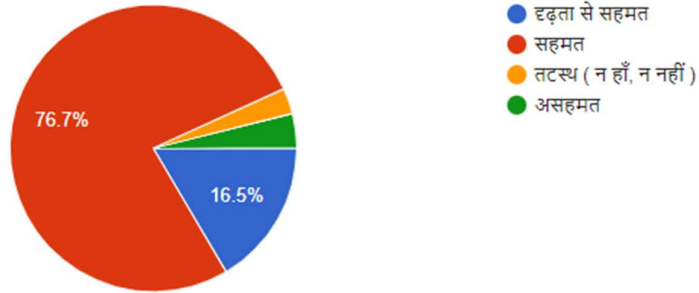

अरुण प्रताप सिंहदेव शासकीय महाविद्यालय शकरगढ़ जिला –बलरामपुर–रा.गंज (छ.ग.)

छात्रों की प्रतिपुष्टि (Feedback) पत्र का विश्लेषण

सत्र-2021-22

1. कक्षाओ को सदैव साफ और अच्छी व्यवस्था रखा जाता है।

103 responses

2 . महाविद्यालय परिसर में स्वच्छ पेयजल उपलब्ध हैं।

103 responses

3. छात्रों के प्रति शिक्षकों का रवैया सहायक और दोस्ताना रहता है

103 responses