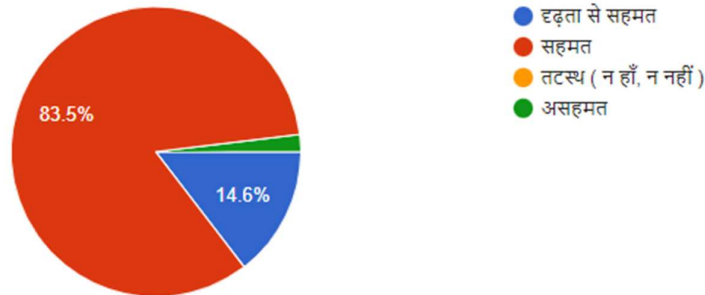

अरुण प्रताप सिंहदेव शासकीय महाविद्यालय शकरगढ़ जिला –बलरामपुर–रा.गंज (छ.ग.)

छात्रों की प्रतिपुष्टि (Feedback) पत्र का विश्लेषण

सत्र-2021-22

1. कक्षाओ को सदैव साफ और अच्छी व्यवस्था रखा जाता है।

103 responses

2 . महाविद्यालय परिसर में स्वच्छ पेयजल उपलब्ध हैं।

103 responses

3. छात्रों के प्रति शिक्षकों का रवैया सहायक और दोस्ताना रहता है

103 responses