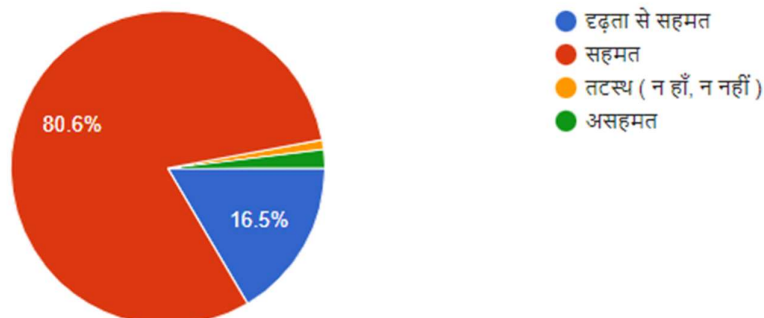

अरुण प्रताप सिंहदेव शासकीय महाविद्यालय शकरगढ़ जिला –बलरामपुर–रा.गंज (छ.ग.)

छात्रों की प्रतिपुष्टि (Feedback) पत्र का विश्लेषण

सत्र-2021-22

1. कक्षाओ को सदैव साफ और अच्छी व्यवस्था रखा जाता है।

103 responses

2 . महाविद्यालय परिसर में स्वच्छ पेयजल उपलब्ध हैं।

103 responses

3. छात्रों के प्रति शिक्षकों का रवैया सहायक और दोस्ताना रहता है

103 responses