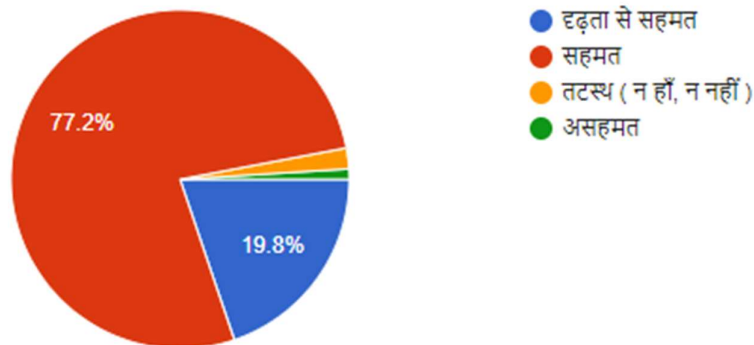

2. कक्षाओ को सदैव साफ और अच्छी व्यवस्था रखा जाता है।

101 responses