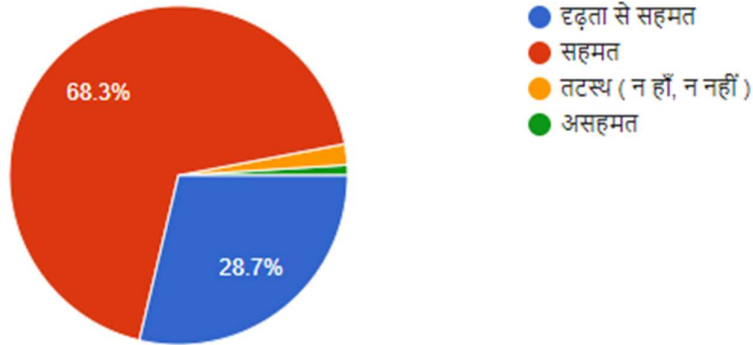

अरूण प्रताप सिंहदेव शासकीय महाविद्यालय शंकरगढ़ जिला – बलरामपुर(छ.ग.)

छात्रों का प्रतिपुष्टि(Feedback) प्रपत्र का विश्लेषण

सत्र 2020–21

1. महाविद्यालय परिसर में स्वच्छ पेयजल उपलब्ध हैं।

101 responses

2. कक्षाओ को सदैव साफ और अच्छी व्यवस्था रखा जाता है।