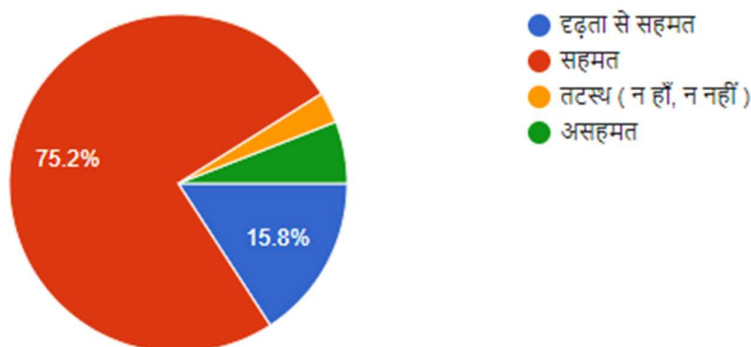

11. शौचालय/ वाशरूम साफ और सही ढंग से बनाये हुए हैं।

101 responses