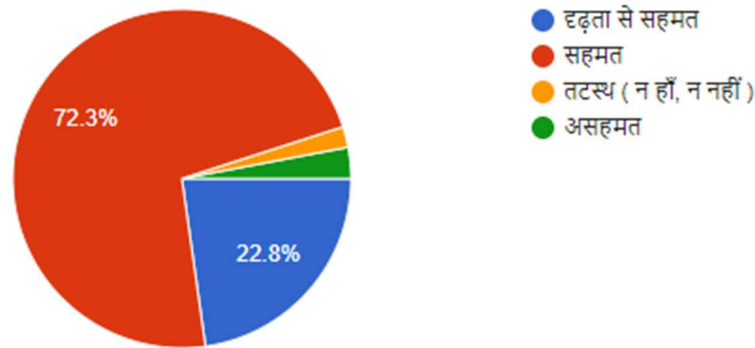

3. शिक्षक कक्षा के लिए अच्छी तरह से तैयार आते हैं।

101 responses